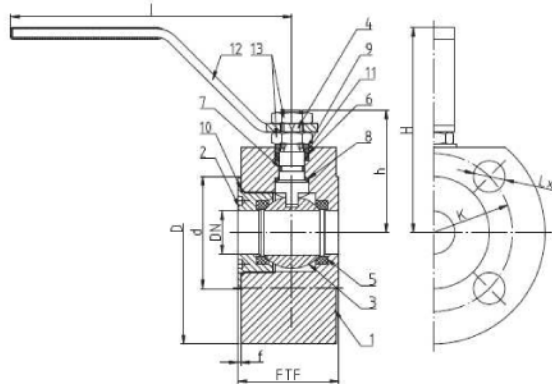

Instalacje

SKŁADY „KROPELEK”

SKŁADY „PECEFAL”

SKŁADY „ŻELIWIARZ”

1. 104. I. CENNIK PODSTAWOWY SIECI GAZOWE
KUREK KULOWY G KOŁNIERZOWY WK4B KARTA A
EDYCJA I 2012. STAN NA DZIEŃ 2012.10.01

WK4b
DN10 – DN100

KUREK KULOWY KOŁNIERZOWY
FLANGED BALL VALVE
ШАРОВОЙ КРАН ФЛАНЦЕВЫЙ

Zastosowania / Application / Применения

Tabela wymiarowa / Dimensions / Размеры

DN	PS [bar]	FTF [mm]	D [mm]	d [mm]	f [mm]	K [mm]	L [mm]	n [losy]	n [mm]	l [mm]	H [mm]	Kvs [m³/h]	Waga [kg]	M [Nm]
10	63; 100	45	100	40	2	70	14	4	57	140	100	14,7	2,8	9
15	63; 100	45	105	45	2	75	14	4	57	140	100	14,7	2,8	9
20	63; 100	55	130	58	2	90	18	4	64	140	105	26,2		10; 15
25	63; 100	60	140	66	2	100	18	4	69	140	110	40,9		22; 35
32	63; 100	70	155	78	2	110	22	4	85	195	148	67,0		37; 56

INFORMACJE TECHNICZNE ORAZ WYCENY INWESTYCYJNE U NASZYCH DORADCÓW

TAŚMY I FOLIE
BUDOWLANE

TAŚMY I FOLIE
OPAKOWANIOWE

MATERIAŁY IZOLUJĄCE
I USZCZELNIĄCE

SYSTEMY DOCIEPLEŃ
BUDYNKÓW

BEZPIECZEŃSTWO
I HIGIENA PRACY

Chemia

Kropelek:

kontakt bezpośredni: +48 505 657 795

magazyn dla dostaw 114SIW: ul. Handlowa 2, 41-807 Zabrze
sklad.kropelek.zabrze@orangeseven.pl

Pecefal:

kontakt bezpośredni: +48 505 657 795

magazyn dla dostaw 114SIK: ul. Handlowa 2, 41-807 Zabrze
sklad.pecefal.zabrze@orangeseven.pl

Żeliwiarz:

kontakt bezpośredni: +48 505 657 795

magazyn dla dostaw 111SID: ul. Cegielnia Murcki 5, 40-749 Katowice
sklad.zeliwiarz.katowice@orangeseven.pl

Adres do korespondencji i fakturowania: Orange Seven, ul. Opolskiego 1/21, 41-500 Chorzów